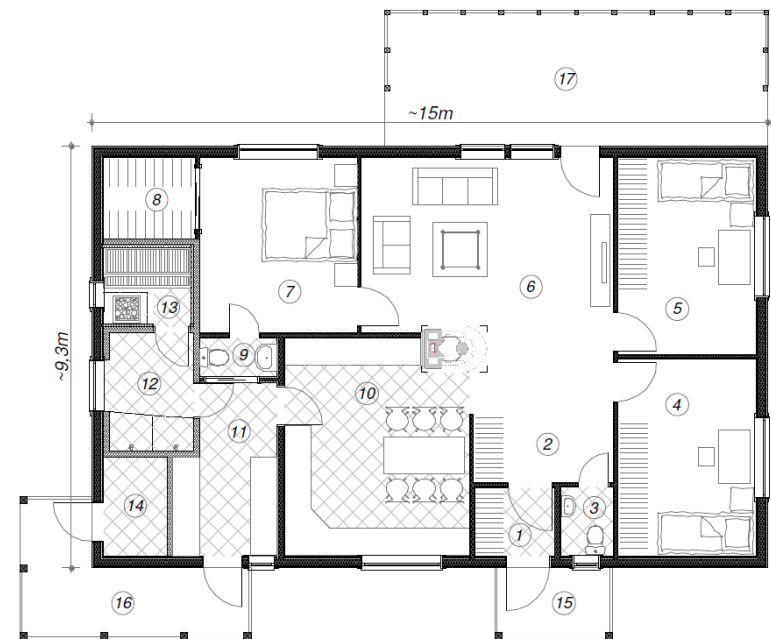

Holzhaus Pfalz

individuell änderbar

BlockhausKlaus Europe

Tel.: +49 (0) 2554 919 84 - 10

office@blockhausklaus.com

www.blockhausklaus.com