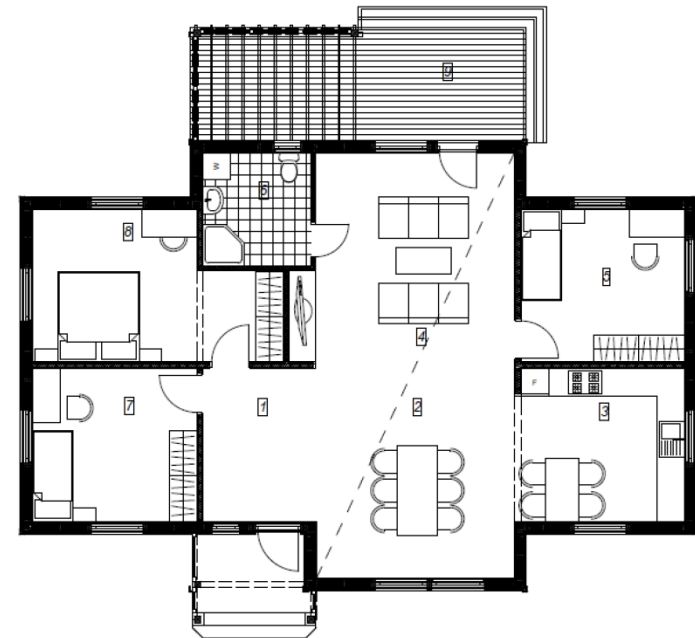

Holzhaus Saarland

individuell änderbar

BlockhausKlaus Europe

Tel.: +49 (0) 2554 919 84 - 10

office@blockhausklaus.com

www.blockhausklaus.com