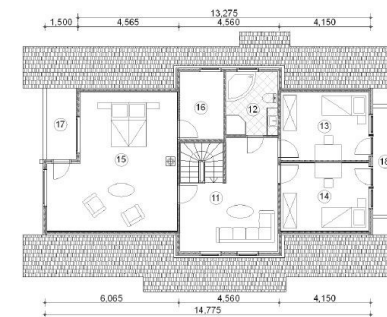

Wohnhaus Reutlingen

individuell änderbar

BlockhausKlaus Europe

Tel.: +49 (0) 2554 919 84 - 10

office@blockhausklaus.com

www.blockhausklaus.com