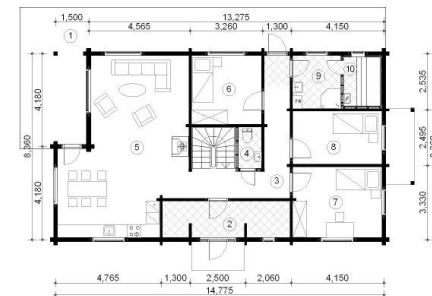

Wohnhaus Reutlingen

individuell änderbar

BlockhausKlaus Europe

Tel.: +49 (0) 2554 919 84 - 10

office@blockhausklaus.com

www.blockhausklaus.com