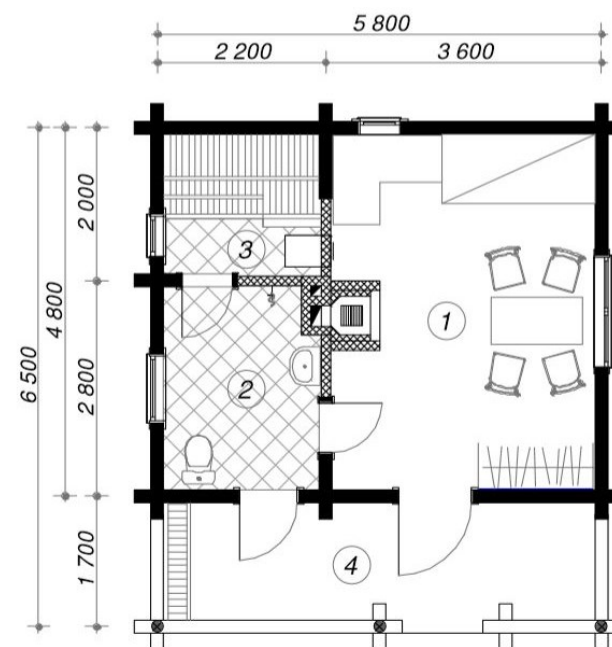

Sauna Ilo

individuell änderbar

BlockhausKlaus Europe

Tel.: +49 (0) 2554 919 84 - 10

mail: office@blockhausklaus.com