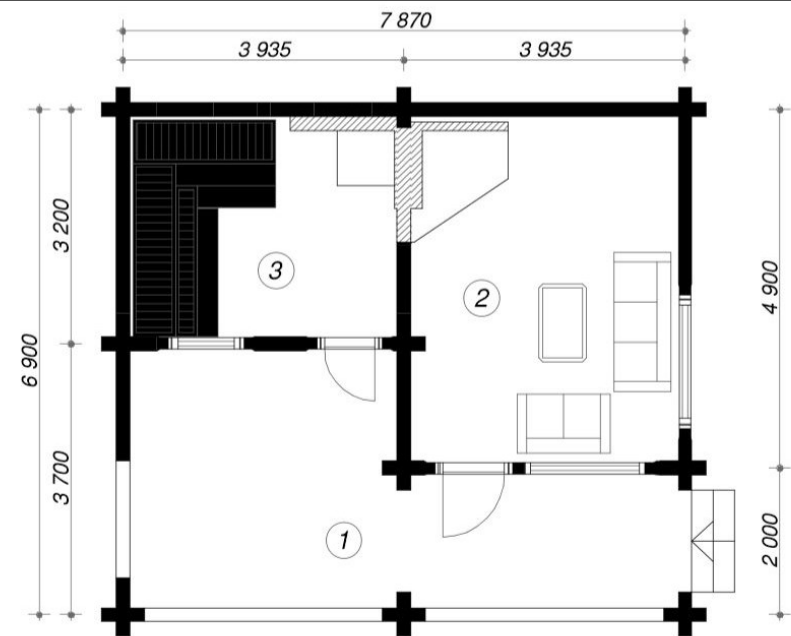

Sauna Talvi Ilta

individuell änderbar

BlockhausKlaus Europe

Tel.: +49 (0) 2554 919 84 - 10

mail: office@blockhausklaus.com