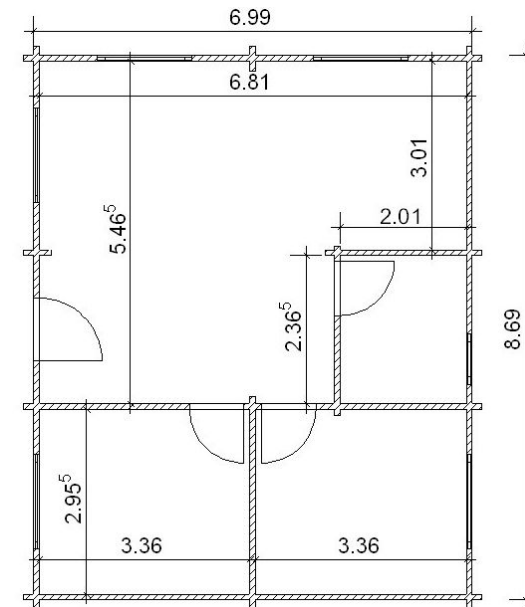

Ferienhaus Schwarzwald

individuell änderbar

BlockhausKlaus Europe

Tel.: +49 (0) 2554 919 84 - 10

office@blockhausklaus.com

www.blockhausklaus.com